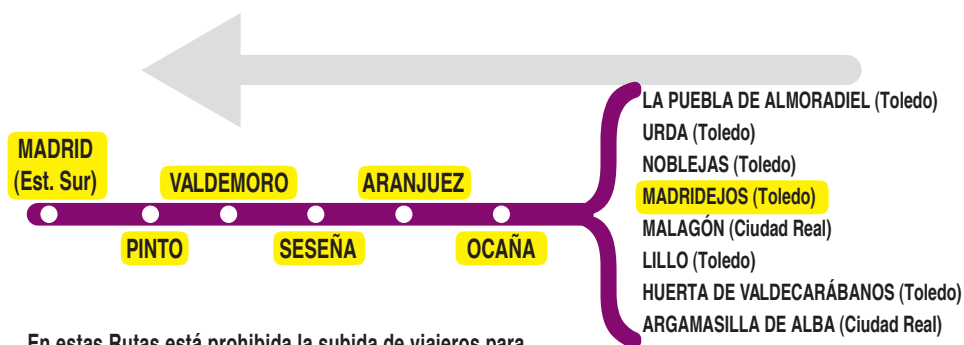

Ruta 7: Madrid - Huerta de Valdecarábanos

Lunes a viernes laborables 18:20

Ruta 8: Madrid - Argamasilla de Alba

Lunes a viernes laborables 8:30

Sábados laborables, domingos y festivos 9:30

Ruta 9: Madrid - Noblejas

Lunes a viernes laborables 9:05

Ruta 32: Madrid - Madridejos

Domingos y festivos 9:30

Ruta 34: Madrid - Malagón (por Turleque y Villarrubia de los Ojos)

Viernes laborables 18:40

IB INTERBÚS, S.A. Calle Gomera, 4
 SAN SEBASTIÁN DE LOS REYES. 28700 MADRID
 Tel: 91 652 00 11

VAC 231

Madrid (Estación Sur)

En estas Rutas está prohibida la subida de viajeros para trayectos entre los municipios de Madrid, Pinto, Valdemoro y Aranjuez

VAC 231 Madrid - Piedrabuena - Agudo (Ciudad Real)

Concesión dependiente de la Administración General del Estado

011019

(Vigente todo el año)

Ruta 1: Urda - Madrid (por Madridejos)

Horarios de salida de Urda

Domingos y festivos 19:05

Ruta 2: La Puebla de Almoradiel - Madrid