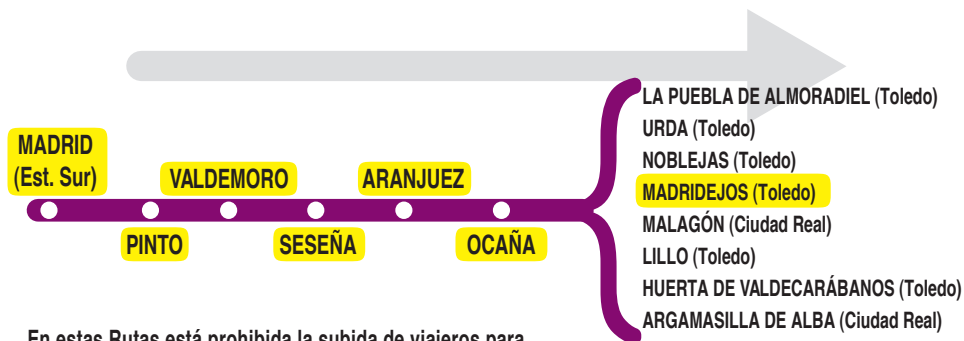

VAC 231

Piedrabuena - Agudo (Ciudad Real)

En estas Rutas está prohibida la subida de viajeros para trayectos entre los municipios de Madrid, Pinto, Valdemoro y Aranjuez

VAC 231 Madrid - Piedrabuena - Agudo (Ciudad Real)

Concesión dependiente de la Administración General del Estado

Horarios de salida de Madrid (Estación Sur)

011019

(Vigente todo el año)

Ruta 1: Madrid - Urda (por Madridejos)

Domingos y festivos 16:00

Ruta 2: Madrid - La Puebla de Almoradiel

Lunes a viernes laborables 18:30

Sábados laborables, domingos y festivos 16:00

Ruta 3: Madrid - Malagón (por Villarribia de los Ojos)

Lunes a jueves laborables 18:40

Ruta 4: Madrid - Malagón (por Urda)

Lunes a sábados laborables 10:00