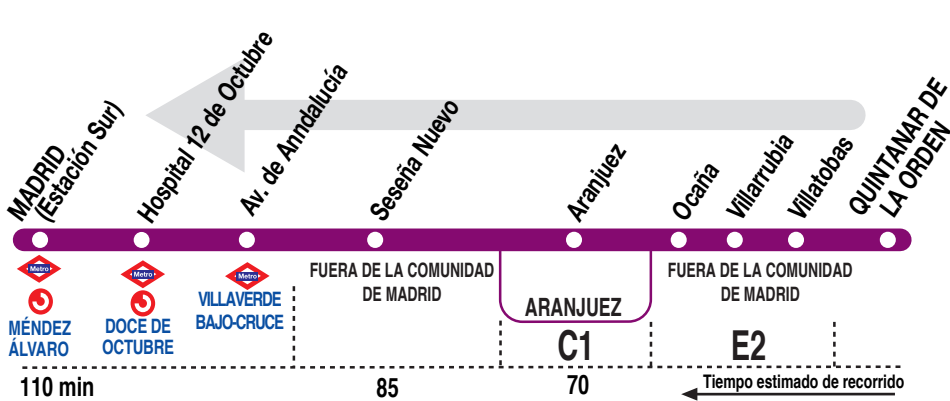

VAC 158

Madrid (Estación Sur)

Excepcionalmente el núcleo de Seseña Nuevo se considerará Zona C1.

VAC 158 Madrid - Casas Ibáñez - Las Lagunas de Ruidera

Concesión dependiente de la Administración General del Estado

010616

Horarios de paso aproximado

MADRID ← Seseña ← Aranjuez ← Ocaña ← Procede de...

(Vigente de 1 de septiembre a 31 de julio)

MADRID	Seseña	Aranjuez	Ocaña	Procede de...
6:20	←	←	5:20	Quintanar de la O.
6:45	←	←	5:45	Villatobas
7:15	6:30	6:20	6:05	
7:30	←	←	6:25	
7:45	←	←	6:45	
8:30	7:55	7:45	7:30	
9:00	8:25	8:15	8:00	
10:00	9:25	9:15	9:00	
11:00	10:25	10:15	10:00	
11:30	10:55	10:45	10:30	
12:00	11:25	11:15	11:00	
13:00	12:25	12:15	12:00	
14:30	13:55	13:45	13:30	
15:00	14:25	14:15	14:00	Miguel Esteban
16:00	15:25	15:15	15:00	Villatobas
16:30	15:55	15:45	15:30	
17:30	16:55	16:45	16:30	
18:00	←	←	17:00	
18:30	17:55	17:45	17:30	
19:30	19:00	18:45	18:30	
20:30	19:55	19:45	19:30	
21:00	20:25	←	20:00	
21:30	20:55	20:45	20:30	

Lunes a viernes laborables

(Vigente de 1 de septiembre a 31 de julio)

MADRID	Seseña	Aranjuez	Ocaña	Procede de...
7:00	←	←	5:50	Quintanar de la O.
8:30	7:55	7:45	7:30	
9:00	8:25	8:15	8:00	
10:30	9:55	9:45	9:30	
11:30	10:55	10:45	10:30	San Clemente
12:30	11:55	11:45	11:30	
14:00	13:25	13:15	13:00	
15:30	14:55	14:45	14:30	
16:00	15:25	15:15	15:00	
16:30	15:55	15:45	15:30	
17:30	←	16:45	16:30	
17:45	←	←	16:55	
18:45	19:10	19:00	18:45	
20:45	20:10	20:00	19:45	

Sábados laborables

(Vigente de 1 de septiembre a 31 de julio)

MADRID	Seseña	Aranjuez	Ocaña	Procede de...
9:00	8:25	8:15	8:00	
11:30	10:55	10:45	10:30	San Clemente
12:30	11:55	11:45	11:30	
15:00	14:25	14:15	14:00	
16:00	15:30	15:15	15:00	
16:30	15:55	15:45	15:30	
19:30	18:55	18:45	18:30	
21:30	20:55	20:45	20:30	