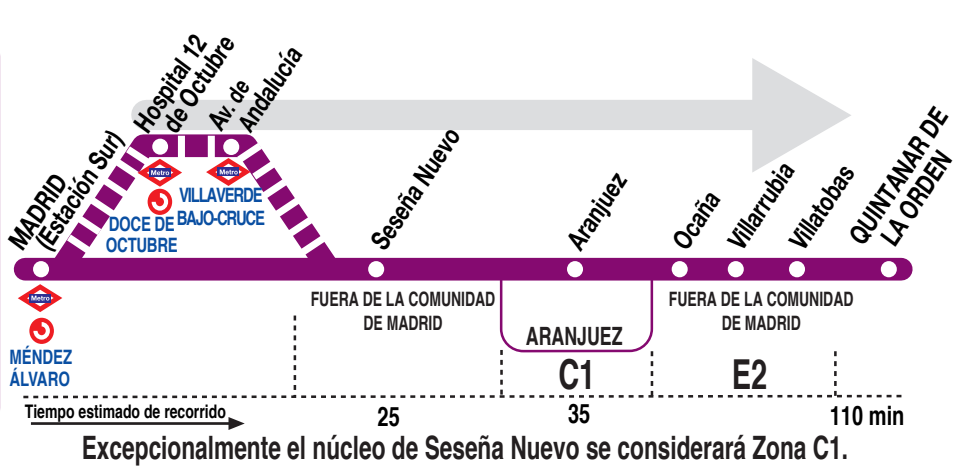

010616

Horarios de paso aproximado

MADRID ← Seseña ← Aranjuez ← Ocaña ← Procede de...

(Vigente de 1 de septiembre a 31 de julio)

MADRID	Seseña	Aranjuez	Ocaña	Procede de...
6:20	←	←	5:20	Quintanar de la O.
6:45	←	←	5:45	Villatobas
7:15	6:30	6:20	6:05	
7:30	←	←	6:25	
7:45	←	←	6:45	
8:30	7:55	7:45	7:30	
9:00	8:25	8:15	8:00	
10:00	9:25	9:15	9:00	
11:00	10:25	10:15	10:00	
11:30	10:55	10:45	10:30	
12:00	11:25	11:15	11:00	
13:00	12:25	12:15	12:00	
14:30	13:55	13:45	13:30	
15:00	14:25	14:15	14:00	Miguel Esteban
16:00	15:25	15:15	15:00	Villatobas
16:30	15:55	15:45	15:30	
17:30	16:55	16:45	16:30	
18:00	←	←	17:00	
18:30	17:55	17:45	17:30	
19:30	19:00	18:45	18:30	
20:30	19:55	19:45	19:30	
21:00	20:25	←	20:00	
21:30	20:55	20:45	20:30	

Lunes a viernes laborables

(Vigente de 1 de septiembre a 31 de julio)

MADRID	Seseña	Aranjuez	Ocaña	Procede de...
7:00	←	←	5:50	Quintanar de la O.
8:30	7:55	7:45	7:30	
9:00	8:25	8:15	8:00	
10:30	9:55	9:45	9:30	
11:30	10:55	10:45	10:30	San Clemente
12:30	11:55	11:45	11:30	
14:00	13:25	13:15	13:00	
15:30	14:55	14:45	14:30	
16:00	15:25	15:15	15:00	
16:30	15:55	15:45	15:30	
17:30	←	16:45	16:30	
17:45	←	←	16:55	
18:45	19:10	19:00	18:45	
20:45	20:10	20:00	19:45	

Sábados laborables

(Vigente de 1 de septiembre a 31 de julio)

MADRID	Seseña	Aranjuez	Ocaña	Procede de...
9:00	8:25	8:15	8:00	
11:30	10:55	10:45	10:30	San Clemente
12:30	11:55	11:45	11:30	
15:00	14:25	14:15	14:00	
16:00	15:30	15:15	15:00	
16:30	15:55	15:45	15:30	
19:30	18:55	18:45	18:30	
21:30	20:55	20:45	20:30	

Domingos y festivos

VAC 158

Lagunas de Ruidera

VAC 158 Madrid - Casas Ibáñez - Las Lagunas de Ruidera

Concesión dependiente de la Administración General del Estado

040222

Horarios de paso aproximado

MADRID Seseña Aranjuez Ocaña Continúa hasta...